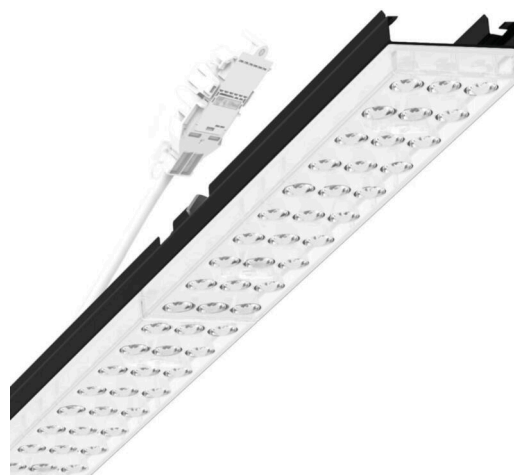

прибородержатель переменный - Individual.Lens.Optic - прямой несимметричный свет, двойной - без видимых стыков

Ламподержатель из оцинкованного стального профиля, поверхность покрыта лаком на полиэфирной смоле. Крепление без инструментов с нажимными затворами, встроенными в конструкцию, обеспечивают защиту от кражи и взлома. В несущей трековой шине позиционируется по-разному. Цвет корпуса черный RAL 9005; Прямое двойное несимметричное излучение, распределение света посредством линзы «Individual.Lens.Optic» из пластика ПММА. Оптика отдельных линз делает сборку и установку предельно удобными, плоскость легко чистится. Тройные ряды из отдельных линз и лампы-/прибородержатели, идеально согласованные между собой, обеспечивают цельный вид без стыков и неравномерностей. Подключение к электросети через присоединительный провод длиной 1 м для свободного позиционирования прибородержателя в световой полосе и 3-полюсную втычную деталь для быстрой сборки со свободным выбором фаз. Сменные блоки, позволяющие легко модернизировать освещение, существенно продлевают срок службы всей осветительной установки.

электротехника

Балласт	Электронный драйвер (1 штука)
Мощность системы	37W
сетевое напряжение	230V/50Hz
класс энергосбережения/Источник света	E

Оптика

Оснастка	LED, цветопередача/оттенок света CRI ≥ 80 / 3000K
Допуск для координаты цветности (MacAdam)	3SDCM
Фотобиологическая безопасность (светильник)	RG1
Номинальный световой поток	5704lm
Срок службы LED	50000h L80/B10 (Tq 40°C)
светоотдача светильников	153lm/W
Угол излучения	70° (C0) / 90° (C90)
UGR поп./вдоль	19.1 / 17.8

Механика

цвет корпуса	черный RAL 9005
размеры (LxWxH/DxH)	1531mm x 55mm x 37mm
вес (нетто)	2kg
Вид монтажа	сборка трековых систем, световая структура

DEEP-LINK

<https://www.regiolum.de/ru/article/19465004094>

Ссылка	LED 6000lm 830
ηLB	100 %
Φ ↓/↑	99 % / 1 %
UGR поп./вдоль дисплей	19.1 / 17.8
	65° < 3000cd/m²

размеры

L	1531 mm	Длина
B	55 mm	Ширина
H	37 mm	Высота