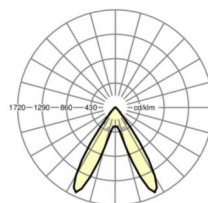

электротехника

Балласт	Электронный драйвер (1 штука)
Мощность системы	37W
сетевое напряжение	230V/50Hz
класс энергосбережения/Источник света	E

Оптика

Оснастка	LED, цветопередача/оттенок света CRI ≥ 80 / 3000K
Допуск для координаты цветности (MacAdam)	3SDCM
Фотобиологическая безопасность (светильник)	RG1
Номинальный световой поток	5704lm
Срок службы LED	50000h L80/B10 (Tq 40°C)
светоотдача светильников	153lm/W
Угол излучения	70° (C0) / 90° (C90)
UGR поп./вдоль	19.1 / 17.8

Механика

цвет корпуса	черный RAL 9005
размеры (LxWxH/DxH)	1531mm x 55mm x 37mm
вес (нетто)	2kg
Вид монтажа	сборка трековых систем, световая структура

DEEP-LINK

<https://www.regiolum.de/ru/article/19465004094>

Ссылка	LED 6000lm 830
ηLB	100 %
Φ ↓/↑	99 % / 1 %
UGR поп./вдоль дисплей	19.1 / 17.8
	65° < 3000cd/m²

размеры

L	1531 mm	Длина
B	55 mm	Ширина
H	37 mm	Высота